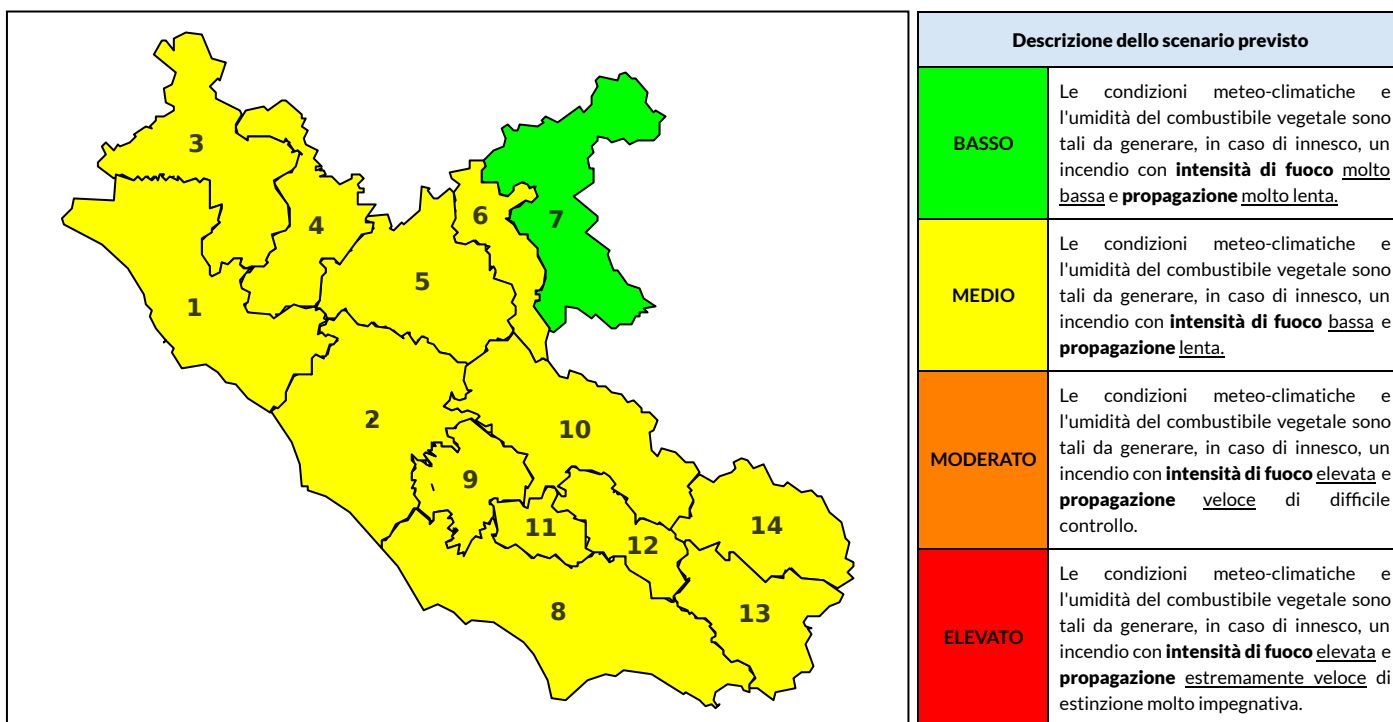

### Previsioni per oggi 6-6-2024

Livello di pericolosità da incendio boschivo per Zona di Allerta AIB

Bollettino emesso nel periodo della campagna AIB Lazio sulla base del modello previsionale RISICOLazio, sviluppato in collaborazione con Fondazione CIMA, che fornisce un supporto per la valutazione della Pericolosità da incendio boschivo aggregata sulle Zone di Allerta AIB, approvate come parte integrante del Piano AIB Lazio 2020-2022 con DGR n° 270 del 15/05/2020. Il dettaglio della distribuzione dei Comuni nelle Zone AIB è consultabile al link [https://protezionecivile.regione.lazio.it/zone\\_allerta\\_aib\\_comuni/](https://protezionecivile.regione.lazio.it/zone_allerta_aib_comuni/). Le Norme Comportamentali per la popolazione sono consultabili al link [https://protezionecivile.regione.lazio.it/norme\\_comportamentali\\_aib/](https://protezionecivile.regione.lazio.it/norme_comportamentali_aib/).

Zona AIB	1	2	3	4	5	6	7	8	9	10	11	12	13	14
Livello Pericolosità	MEDIO	MEDIO	MEDIO	MEDIO	MEDIO	MEDIO	BASSO	MEDIO	MEDIO	MEDIO	MEDIO	MEDIO	MEDIO	MEDIO

NOTE

Zona AIB	1	2	3	4	5	6	7	8	9	10	11	12	13	14
Livello Pericolosità	MEDIO	MEDIO	MEDIO	MEDIO	MEDIO	MEDIO	BASSO	MEDIO	MEDIO	MEDIO	MEDIO	MEDIO	MEDIO	MEDIO