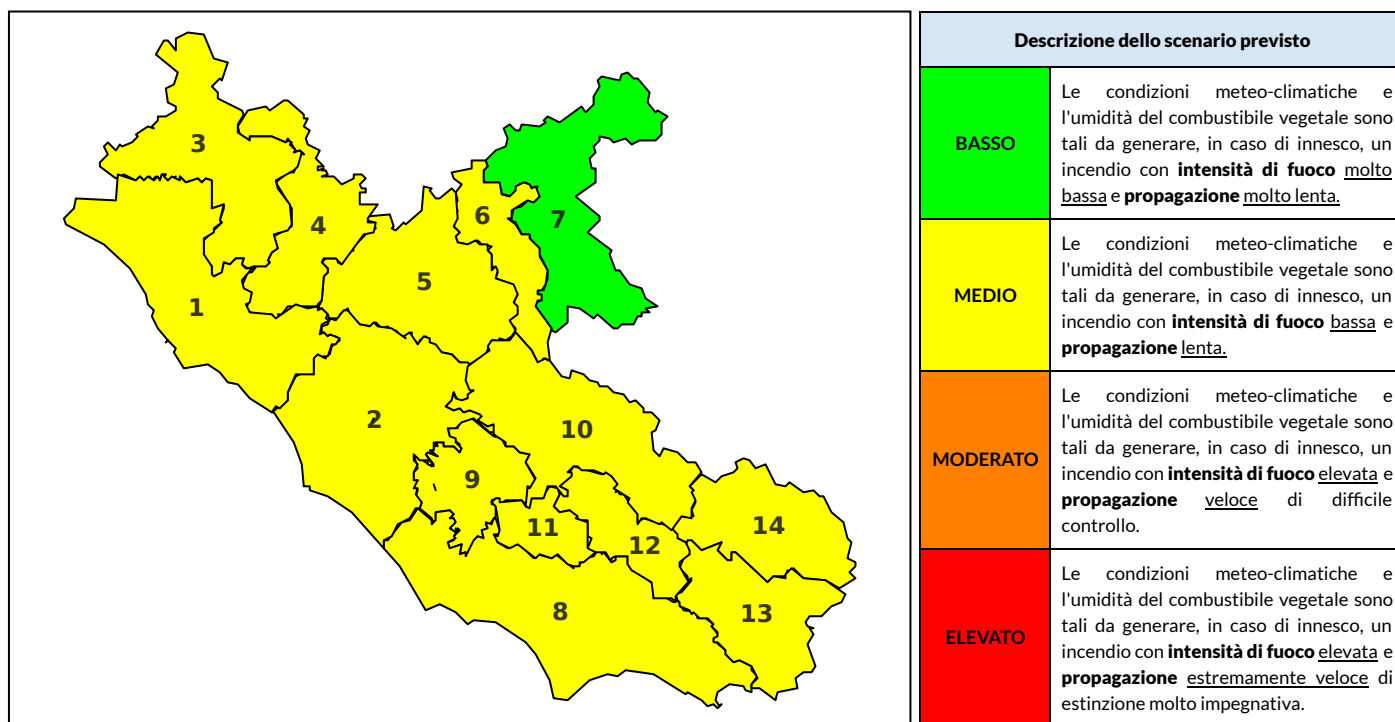

## BOLLETTINO DI PERICOLOSITA' DA INCENDI BOSCHIVI

### Previsioni per oggi 6-6-2024

Livello di pericolosità da incendio boschivo per Zona di Allerta AIB

Bollettino emesso nel periodo della campagna AIB Lazio sulla base del modello previsionale RISICOLazio, sviluppato in collaborazione con Fondazione CIMA, che fornisce un supporto per la valutazione della Pericolosità da incendio boschivo aggregata sulle Zone di Allerta AIB, approvate come parte integrante del Piano AIB Lazio 2020-2022 con DGR n° 270 del 15/05/2020. Il dettaglio della distribuzione dei Comuni nelle Zone AIB è consultabile al link [https://protezionecivile.regione.lazio.it/zone\\_allerta\\_aib\\_comuni/](https://protezionecivile.regione.lazio.it/zone_allerta_aib_comuni/). Le Norme Comportamentali per la popolazione sono consultabili al link [https://protezionecivile.regione.lazio.it/norme\\_comportamentali\\_aib/](https://protezionecivile.regione.lazio.it/norme_comportamentali_aib/).

Zona AIB	1	2	3	4	5	6	7	8	9	10	11	12	13	14
Livello Pericolosità	MEDIO	MEDIO	MEDIO	MEDIO	MEDIO	MEDIO	BASSO	MEDIO	MEDIO	MEDIO	MEDIO	MEDIO	MEDIO	MEDIO

NOTE